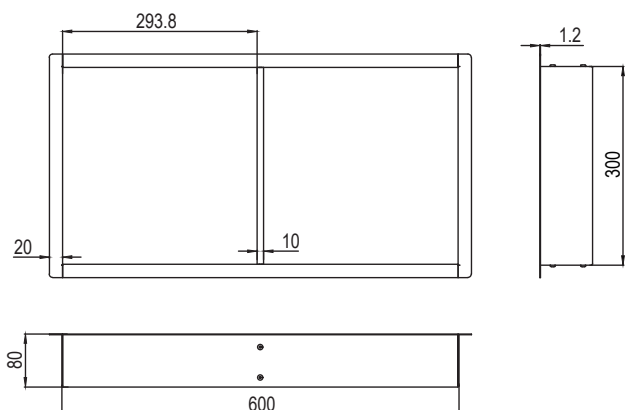

Розмір: 300×300×80 мм

Колір: Нержавіюча сталь

SUS
304

MIXXUS™
SANITARY WARES *Premium*

NICHE-0101 BLACK

Ніша/полиця для ванної кімнати із нержавіючої сталі SUS304

Матеріал: SUS304 1.2 мм

Розмір: 300×300×80 мм

SUS
304

MIXXUSTM
SANITARY WARES
Premium

NICHE-0102 BLACK

Ніша/полиця для ванної кімнати із нержавіючої сталі SUS304

Матеріал: SUS304 1.2 мм

Розмір: 600×300×80 мм

Колір: Чорний

SUS
304

MIXXUS™
SANITARY WARES
Premium

NICHE-0103

Ніша/полиця для ванної кімнати із нержавіючої сталі SUS304

Матеріал: SUS304 1.2 мм

Розмір: 600×300×80 мм

Колір: Нержавіюча сталь

SUS
304

MIXXUS™
SANITARY WARES
Premium

NICHE-0103 BLACK

Ніша/полиця для ванної кімнати із нержавіючої сталі SUS304

Матеріал: SUS304 1.2 мм

Розмір: 600×300×80 мм

Колір: Чорний

SUS
304

MIXXUS™
SANITARY WARES *Premium*

Такий метод упаковки забезпечує найнадійнішу фіксацію та стійкість до ударів, завдяки чому товар менше схильний до пошкоджень при перевезенні.