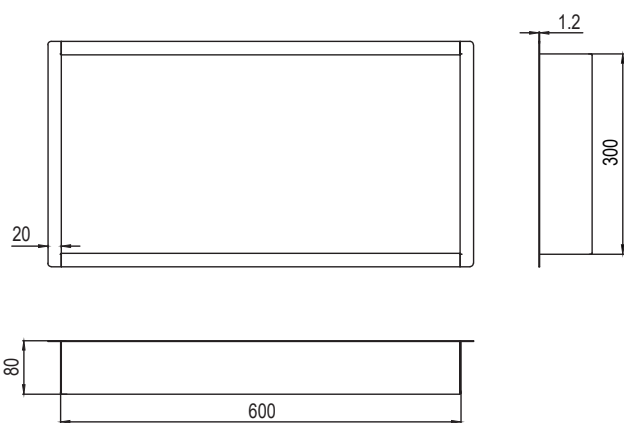

Розмір: 300×300×80 мм

Колір: Нержавіюча сталь

SUS
304

MIXXUS™
SANITARY WARES *Premium*

NICHE-0101 BLACK

Ніша/полиця для ванної кімнати із нержавіючої сталі SUS304

Матеріал: SUS304 1.2 мм

Розмір: 300×300×80 мм

Колір: Чорний

SUS
304

MIXXUS™
SANITARY WARES
Premium

NICHE-0102

Ніша/полиця для ванної кімнати із нержавіючої сталі SUS304

Матеріал: SUS304 1.2 мм

Розмір: 600×300×80 мм

Колір: Нержавіюча сталь

SUS
304

MIXXUSTM
SANITARY WARES
Premium

NICHE-0102 BLACK

Ніша/полиця для ванної кімнати із нержавіючої сталі SUS304

Матеріал: SUS304 1.2 мм

Розмір: 600×300×80 мм

Колір: Чорний

SUS
304

NICHE-0103 BLACK

Ніша/полиця для ванної кімнати із нержавіючої сталі SUS304

Матеріал: SUS304 1.2 мм

Розмір: 600×300×80 мм

Колір: Чорний

SUS
304

MIXXUS™
SANITARY WARES *Premium*

Такий метод упаковки забезпечує найнадійнішу фіксацію та стійкість до ударів, завдяки чому товар менше схильний до пошкоджень при перевезенні.