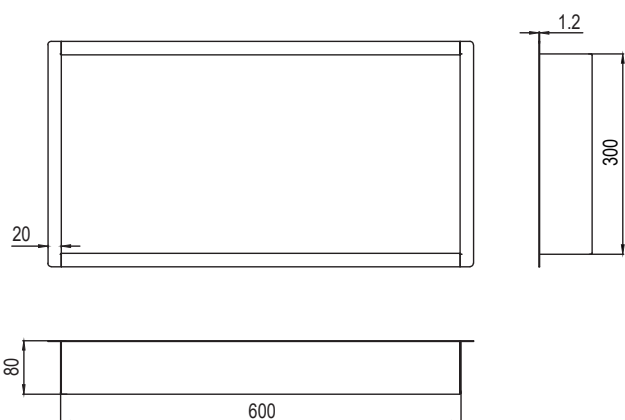

Колір: Чорний

SUS
304

MIXXUS™
SANITARY WARES
Premium

NICHE-0102

Ніша/полиця для ванної кімнати із нержавіючої сталі SUS304

Матеріал: SUS304 1.2 мм

Розмір: 600×300×80 мм

Колір: Нержавіюча сталь

SUS
304

MIXXUSTM
SANITARY WARES
Premium

NICHE-0102 BLACK

Ніша/полиця для ванної кімнати із нержавіючої сталі SUS304

Матеріал: SUS304 1.2 мм

Розмір: 600×300×80 мм

Колір: Чорний

SUS
304

MIXXUS™
SANITARY WARES
Premium

NICHE-0103

Ніша/полиця для ванної кімнати із нержавіючої сталі SUS304

Матеріал: SUS304 1.2 мм

Розмір: 600×300×80 мм

Колір: Нержавіюча сталь

SUS
304

MIXXUS™
SANITARY WARES
Premium

NICHE-0103 BLACK

Ніша/полиця для ванної кімнати із нержавіючої сталі SUS304

Матеріал: SUS304 1.2 мм

Розмір: 600×300×80 мм

Колір: Чорний

SUS
304

MIXXUS™
SANITARY WARES *Premium*

Такий метод упаковки забезпечує найнадійнішу фіксацію та стійкість до ударів, завдяки чому товар менше схильний до пошкоджень при перевезенні.