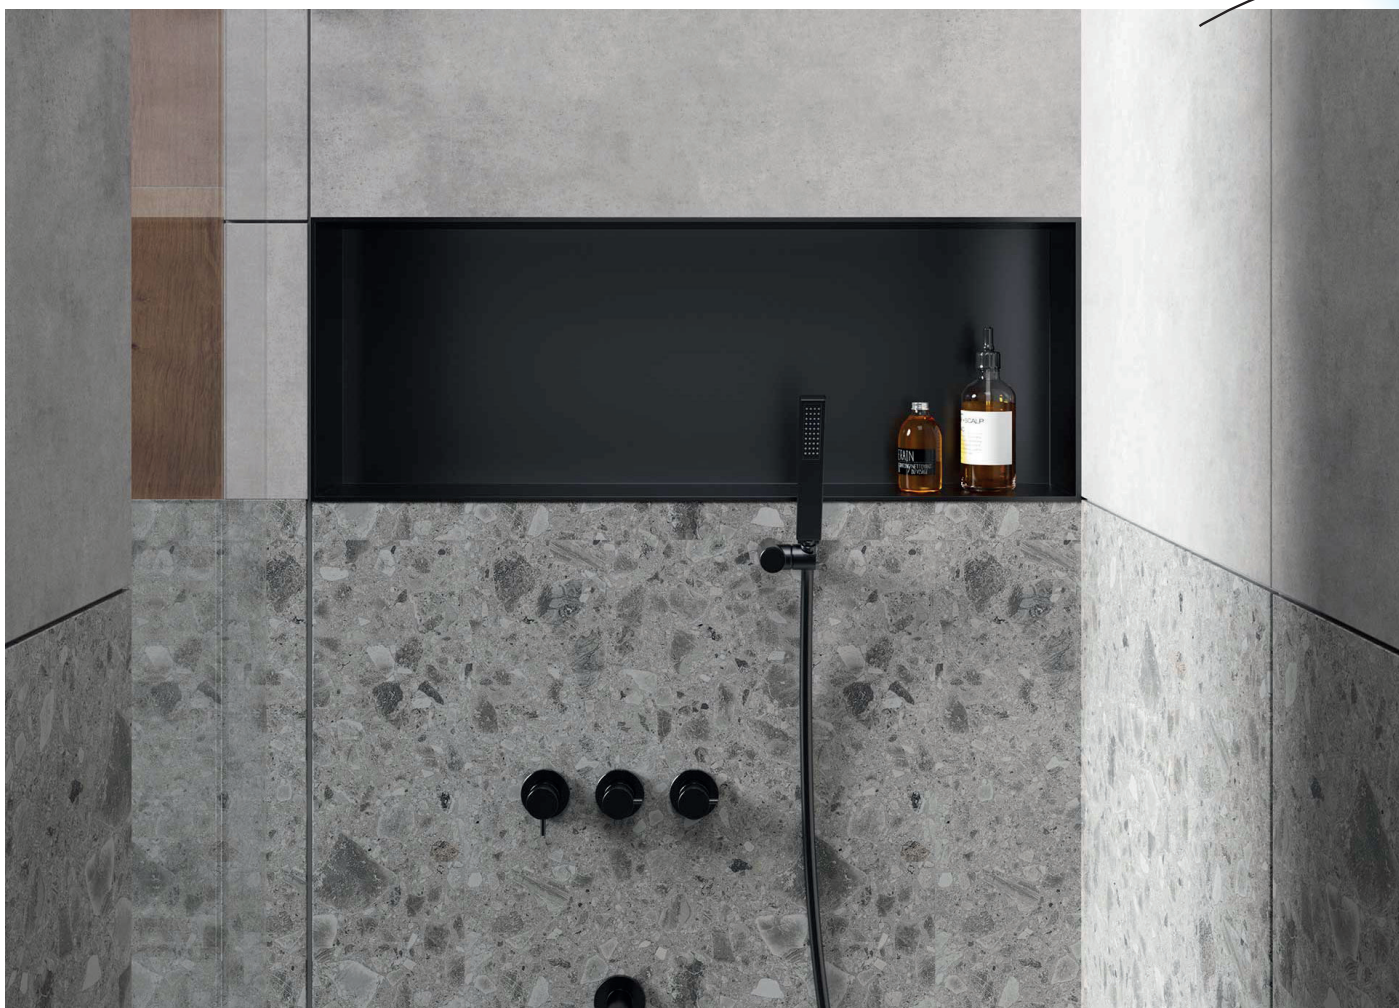

Колір: Чорний

SUS
304

MIXXUS™
SANITARY WARES
Premium

NICHE-0102

Ніша/полиця для ванної кімнати із нержавіючої сталі SUS304

Матеріал: SUS304 1.2 мм

Розмір: 600×300×80 мм

Колір: Нержавіюча сталь

SUS
304

MIXXUSTM
SANITARY WARES
Premium

NICHE-0102 BLACK

Ніша/полиця для ванної кімнати із нержавіючої сталі SUS304

Матеріал: SUS304 1.2 мм

Розмір: 600×300×80 мм

Колір: Чорний

SUS
304

MIXXUS™
SANITARY WARES
Premium

NICHE-0103

Ніша/полиця для ванної кімнати із нержавіючої сталі SUS304

Матеріал: SUS304 1.2 мм

Розмір: 600×300×80 мм

Колір: Нержавіюча сталь

SUS
304

MIXXUS™
SANITARY WARES
Premium

NICHE-0103 BLACK

Ніша/полиця для ванної кімнати із нержавіючої сталі SUS304

Матеріал: SUS304 1.2 мм

Розмір: 600×300×80 мм

Колір: Чорний

SUS
304

MIXXUS™
SANITARY WARES *Premium*

Такий метод упаковки забезпечує найнадійнішу фіксацію та стійкість до ударів, завдяки чому товар менше схильний до пошкоджень при перевезенні.