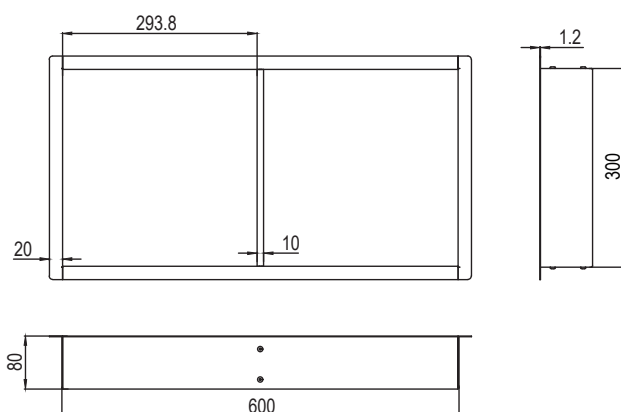

SUS
304

MIXXUSTM
SANITARY WARES
Premium

NICHE-0102 BLACK

Ніша/полиця для ванної кімнати із нержавіючої сталі SUS304

Матеріал: SUS304 1.2 мм

Розмір: 600×300×80 мм

Колір: Чорний

SUS
304

MIXXUS™
SANITARY WARES
Premium

NICHE-0103

Ніша/полиця для ванної кімнати із нержавіючої сталі SUS304

Матеріал: SUS304 1.2 мм

Розмір: 600×300×80 мм

Колір: Нержавіюча сталь

SUS
304

MIXXUS™
SANITARY WARES
Premium

NICHE-0103 BLACK

Ніша/полиця для ванної кімнати із нержавіючої сталі SUS304

Матеріал: SUS304 1.2 мм

Розмір: 600×300×80 мм

Колір: Чорний

SUS
304

MIXXUS™
SANITARY WARES *Premium*

Такий метод упаковки забезпечує найнадійнішу фіксацію та стійкість до ударів, завдяки чому товар менше схильний до пошкоджень при перевезенні.