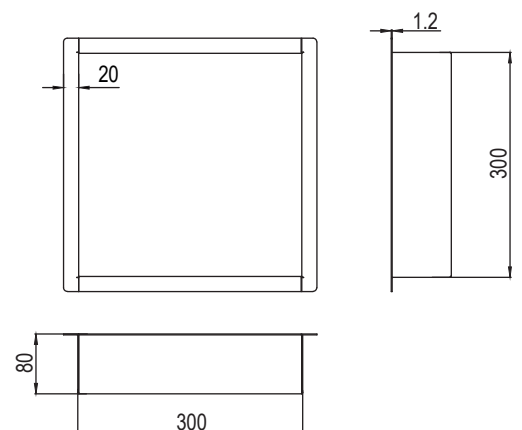

Розмір: 300×300×80 мм

Колір: Нержавіюча сталь

SUS
304

MIXXUS™
SANITARY WARES *Premium*

NICHE-0101 BLACK

Ніша/полиця для ванної кімнати із нержавіючої сталі SUS304

Матеріал: SUS304 1.2 мм

Розмір: 300×300×80 мм

Колір: Чорний

SUS
304

MIXXUS™
SANITARY WARES
Premium

NICHE-0102

Ніша/полиця для ванної кімнати із нержавіючої сталі SUS304

Матеріал: SUS304 1.2 мм

Розмір: 600×300×80 мм

Колір: Нержавіюча сталь

SUS
304

MIXXUSTM
SANITARY WARES
Premium

NICHE-0102 BLACK

Ніша/полиця для ванної кімнати із нержавіючої сталі SUS304

Матеріал: SUS304 1.2 мм

Розмір: 600×300×80 мм

Колір: Чорний

SUS
304

NICHE-0103 BLACK

Ніша/полиця для ванної кімнати із нержавіючої сталі SUS304

Матеріал: SUS304 1.2 мм

Розмір: 600×300×80 мм

Колір: Чорний

SUS
304

MIXXUS™
SANITARY WARES *Premium*

Такий метод упаковки забезпечує найнадійнішу фіксацію та стійкість до ударів, завдяки чому товар менше схильний до пошкоджень при перевезенні.